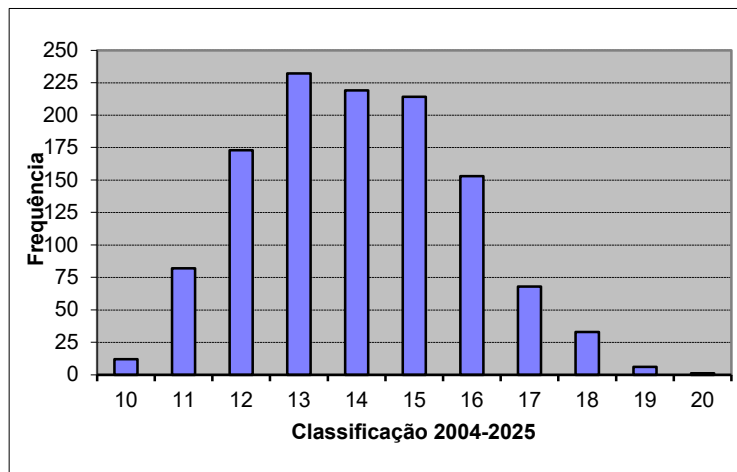

Análise Avaliação BCC 2024_2025

Distribuição das notas (0-20) em 2024/25:

Distribuição – global - das notas (0-20) em 2004-2025:

Média de Aprovação em 2024/25: 14.4 valores

89.2% avaliados/inscritos

global em 2004-2025 → 86.29%

97% aprovados/avaliados

global em 2004-2024 → 92.86%

Evolução das médias de aprovação em 2004-2025: