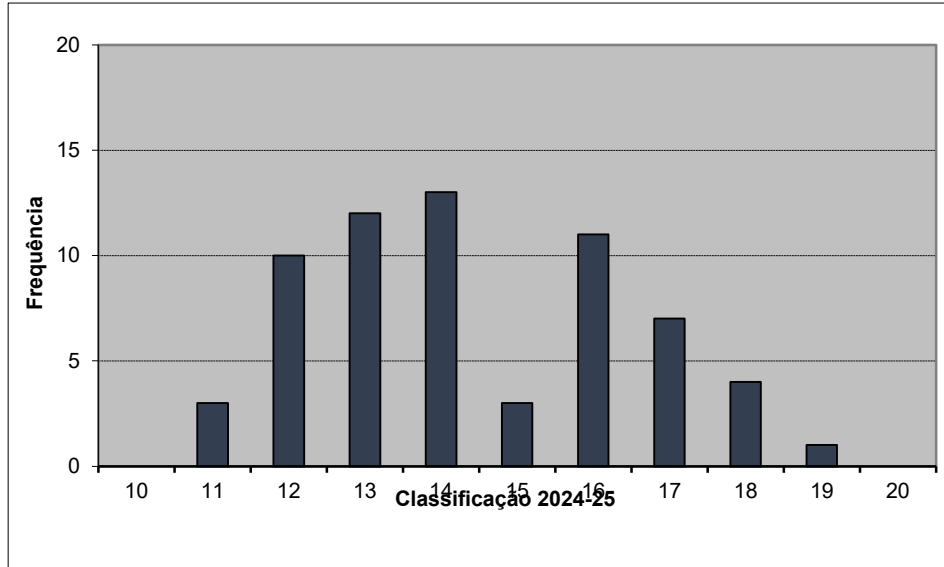

Análise Avaliação BCC 2024_2025

Distribuição das notas (0-20) em 2024/25:

Distribuição – global - das notas (0-20) em 2004-2025:

Média de Aprovação em 2024/25: 14.4 valores

89.2% avaliados/inscritos

global em 2004-2025 → 86.29%